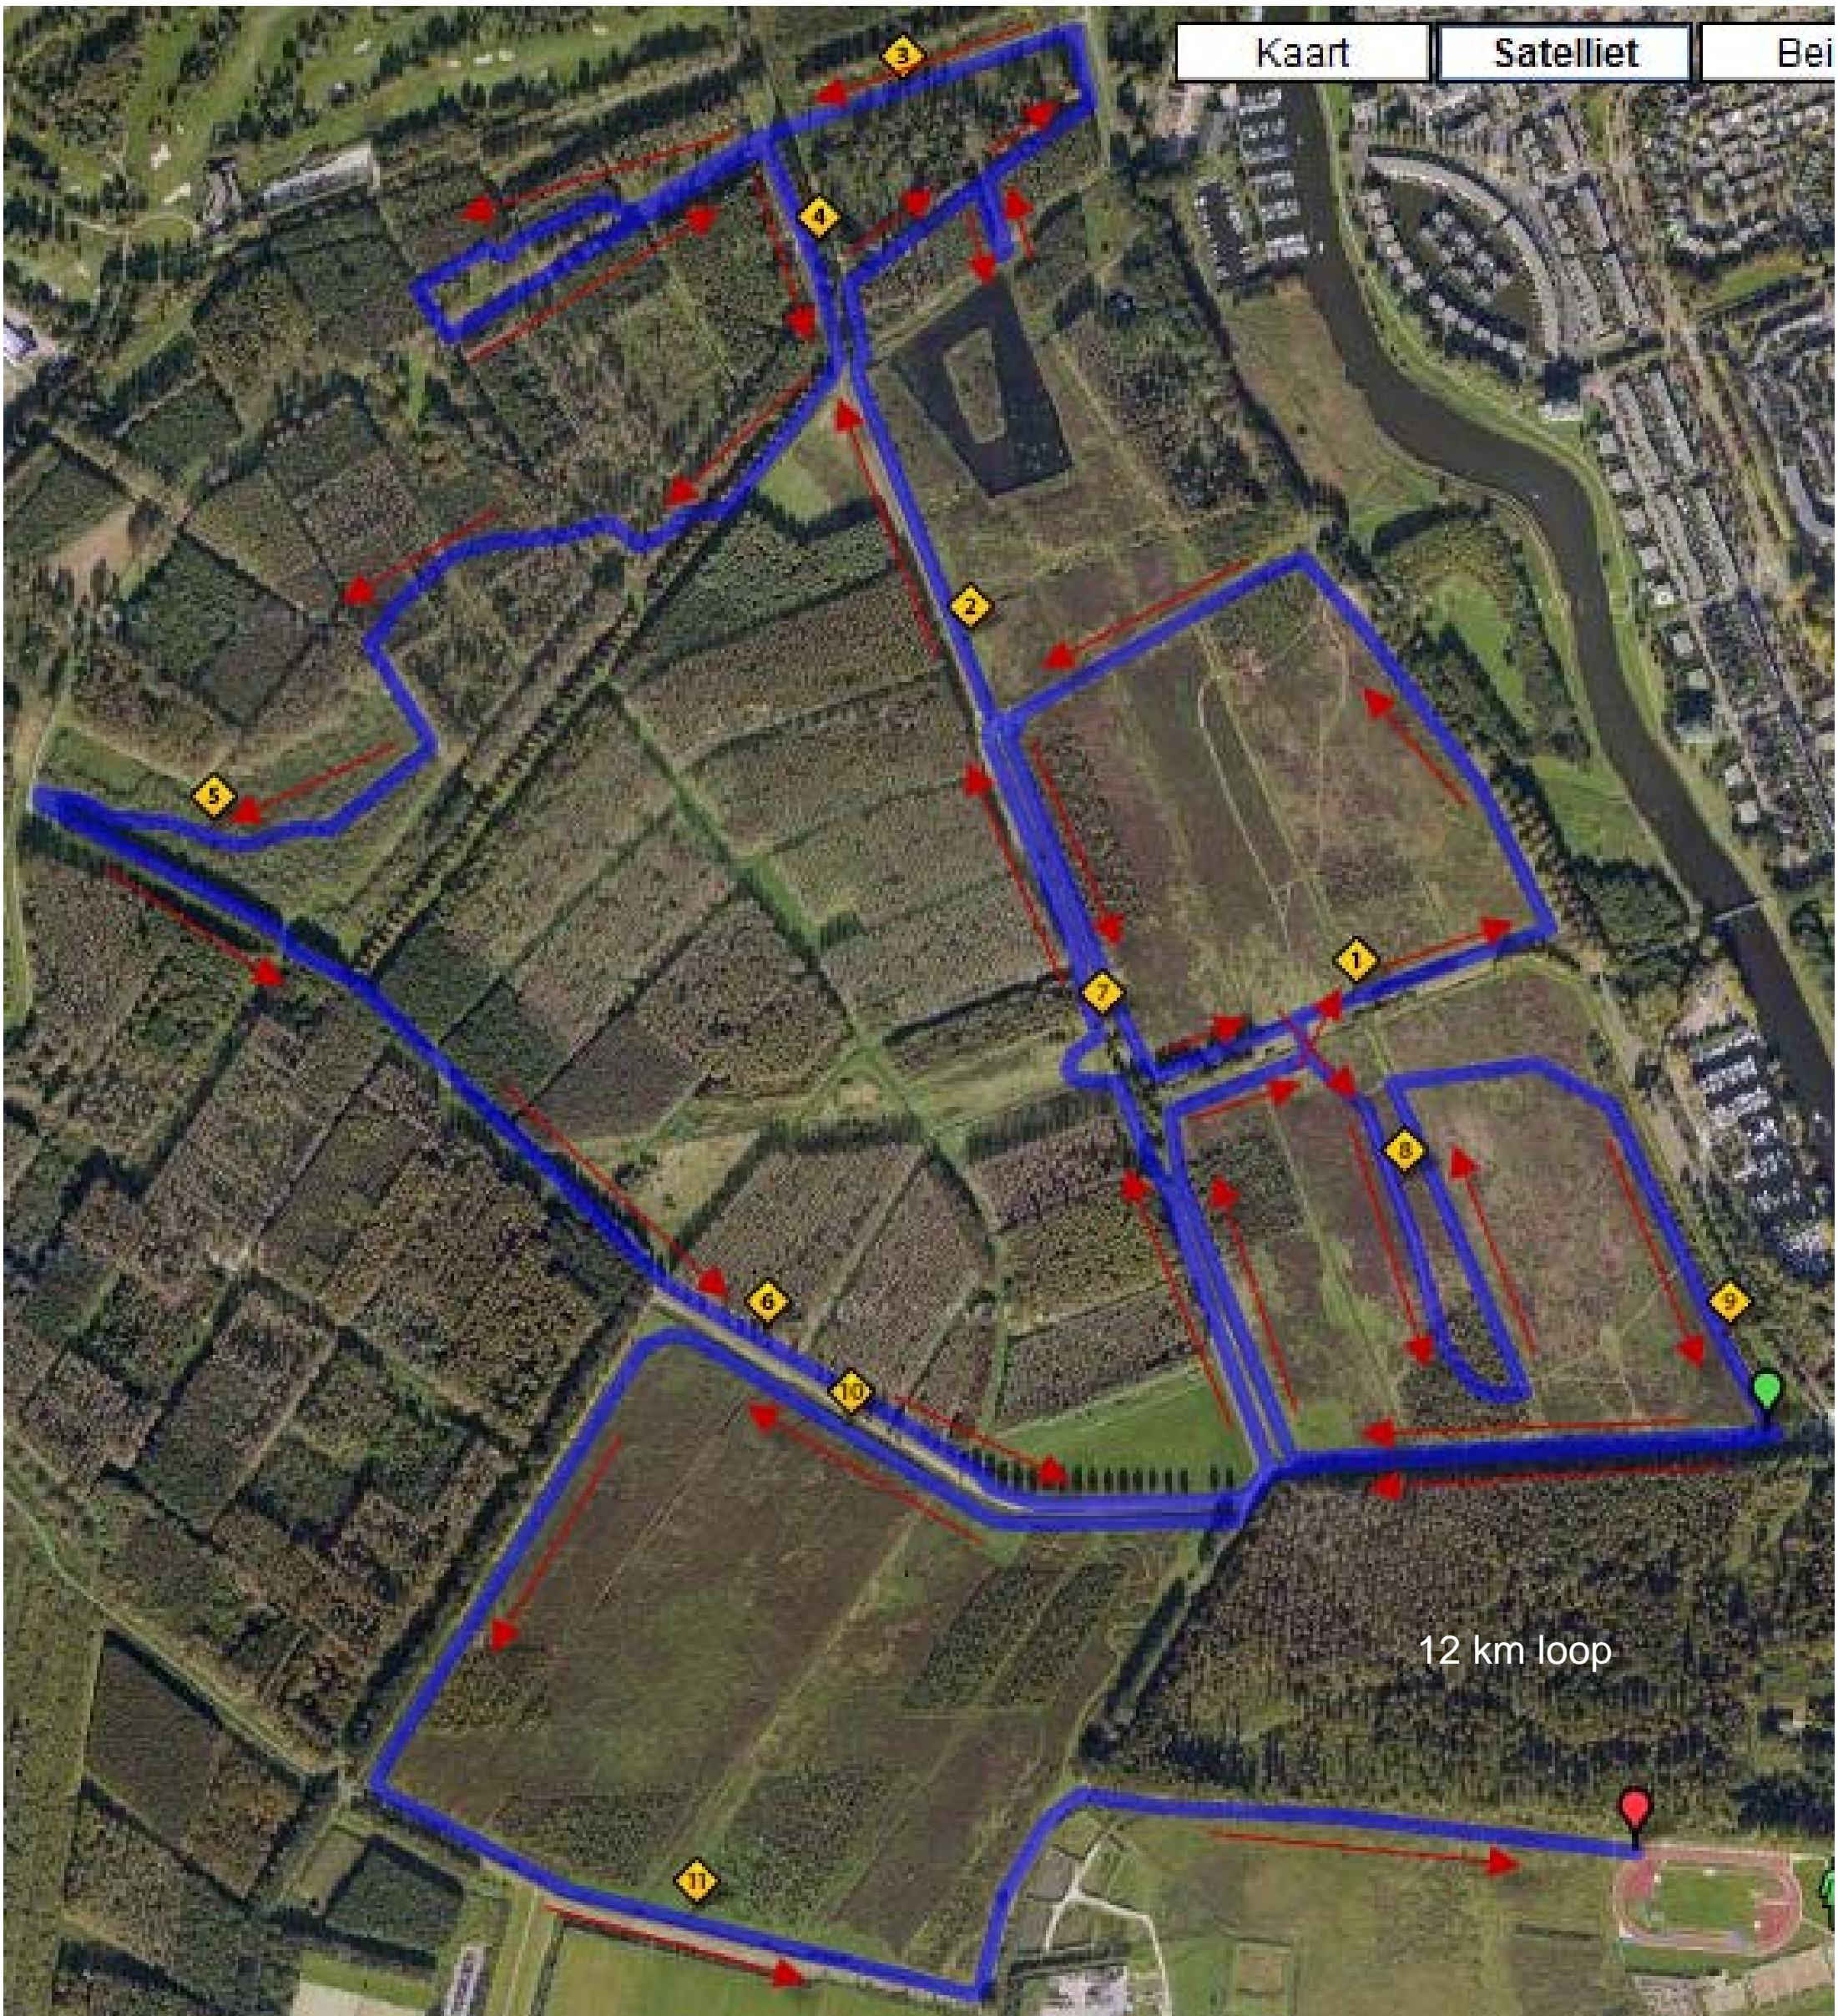

Kaart

Satelliet

Bei

12 km loop